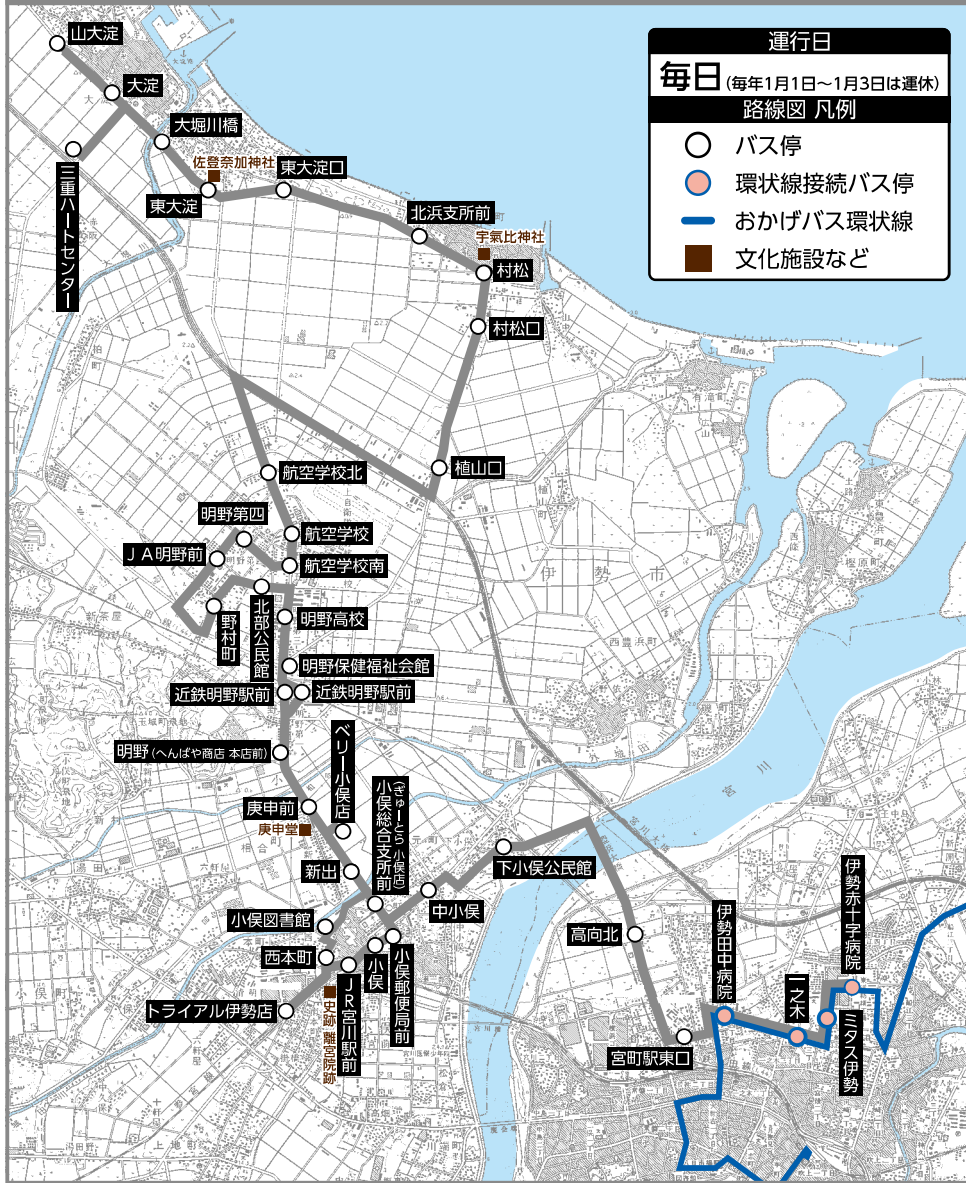

⑩ 東大淀・明野・小俣線 路線図

運行日
毎日 (毎年1月1日～1月3日は運休)
路線図 凡例

- バス停
- 環状線接続バス停
- おかげバス環状線
- 文化施設など

時刻表【平日／土曜・日祝日共通】

※毎年1月1日～1月3日は運休いたします
令和5年4月1日現在